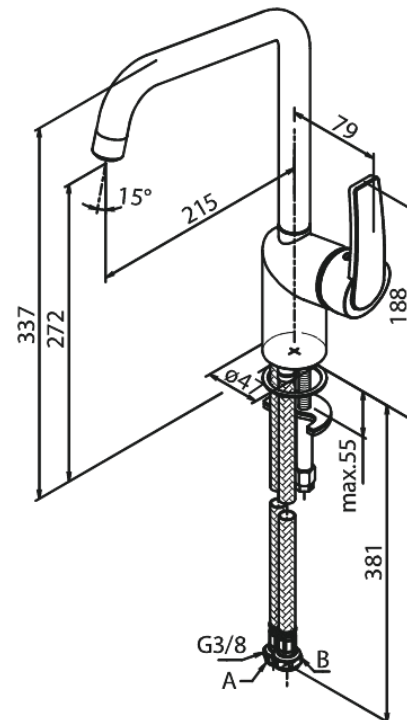

FM Mattsson Germany GmbH
Biedenkamp 3c, DE-21509 Glinde bei Hamburg

+31 854 018 788 info@damixa.de

Weitere Information auf <https://damixa.de>

damixa