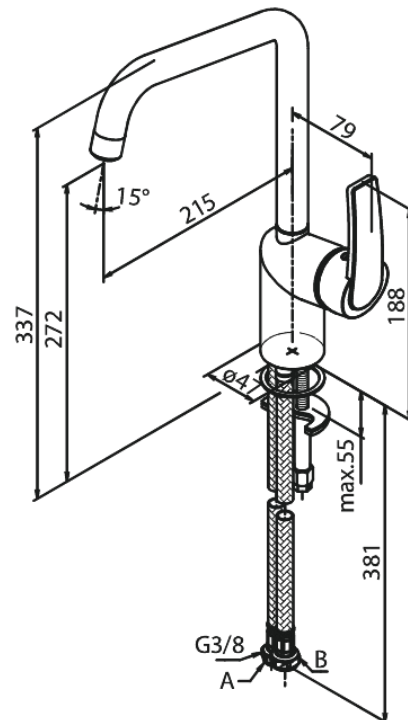

FM Mattsson Germany GmbH
Biedenkamp 3c, DE-21509 Glinde bei Hamburg

+31 854 018 788 info@damixa.de

Weitere Information auf <https://damixa.de>

damixa