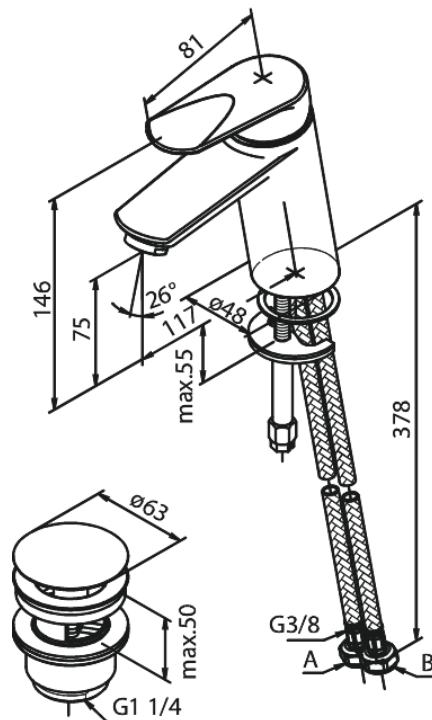

Funktionen

FM Mattsson Germany GmbH
Biedenkamp 3c, DE-21509 Glinde bei Hamburg

+31 854 018 788 info@damixa.de

Weitere Information auf <https://damixa.de>

damixa