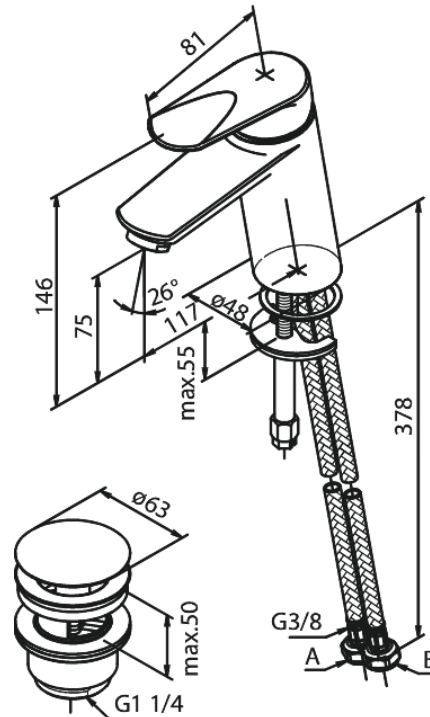

Funktionen

FM Mattsson Germany GmbH
Biedenkamp 3c, DE-21509 Glinde bei Hamburg

+31 854 018 788 info@damixa.de

Weitere Information auf <https://damixa.de>

damixa