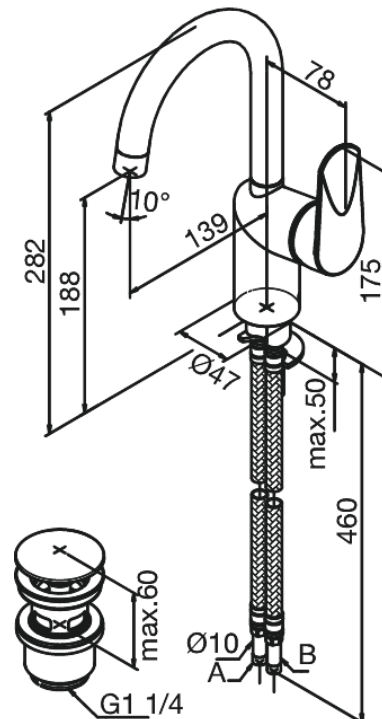

Funktionen

FM Mattsson Germany GmbH
Biedenkamp 3c, DE-21509 Glinde bei Hamburg

+31 854 018 788 info@damixa.de

Weitere Information auf <https://damixa.de>

damixa