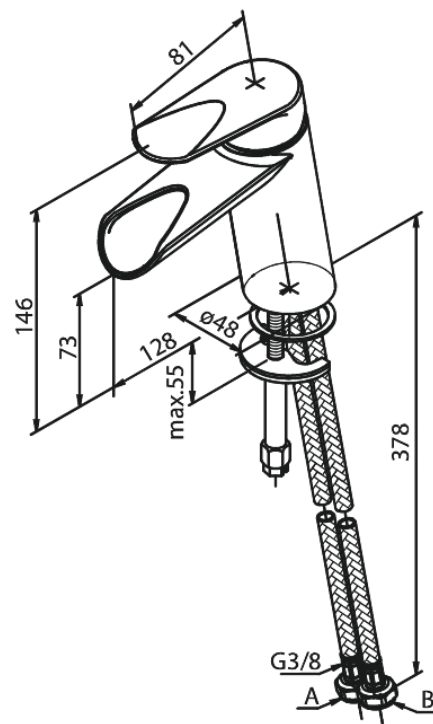

FM Mattsson Germany GmbH
Biedenkamp 3c, DE-21509 Glinde bei Hamburg

+31 854 018 788 info@damixa.de

Weitere Information auf <https://damixa.de>

damixa