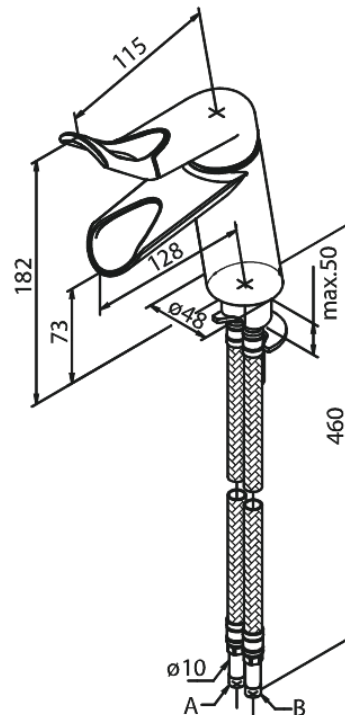

Funktionen

FM Mattsson Germany GmbH
Biedenkamp 3c, DE-21509 Glinde bei Hamburg

+31 854 018 788 info@damixa.de

Weitere Information auf <https://damixa.de>

damixa