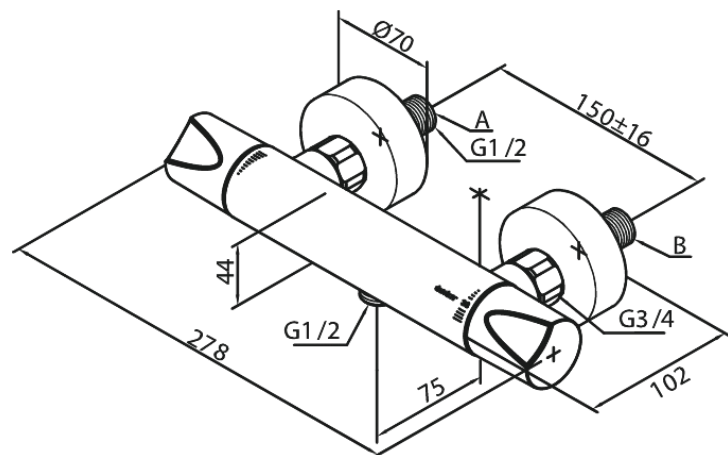

Funktionen

FM Mattsson Germany GmbH
Biedenkamp 3c, DE-21509 Glinde bei Hamburg

+31 854 018 788 info@damixa.de

Weitere Information auf <https://damixa.de>

damixa