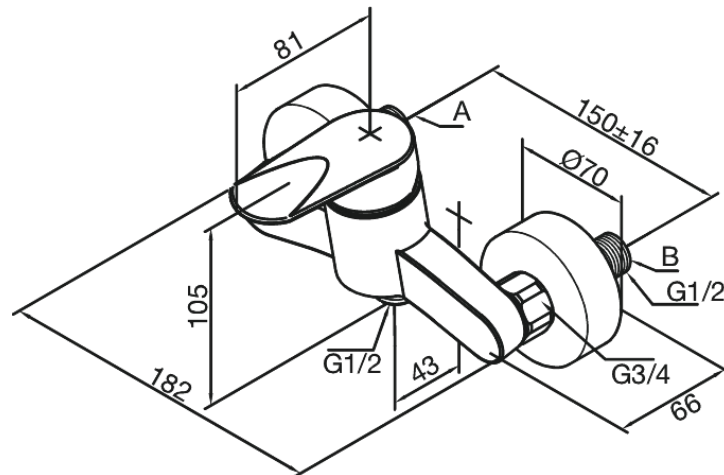

Funktionen

FM Mattsson Germany GmbH
Biedenkamp 3c, DE-21509 Glinde bei Hamburg

+31 854 018 788 info@damixa.de

Weitere Information auf <https://damixa.de>

damixa