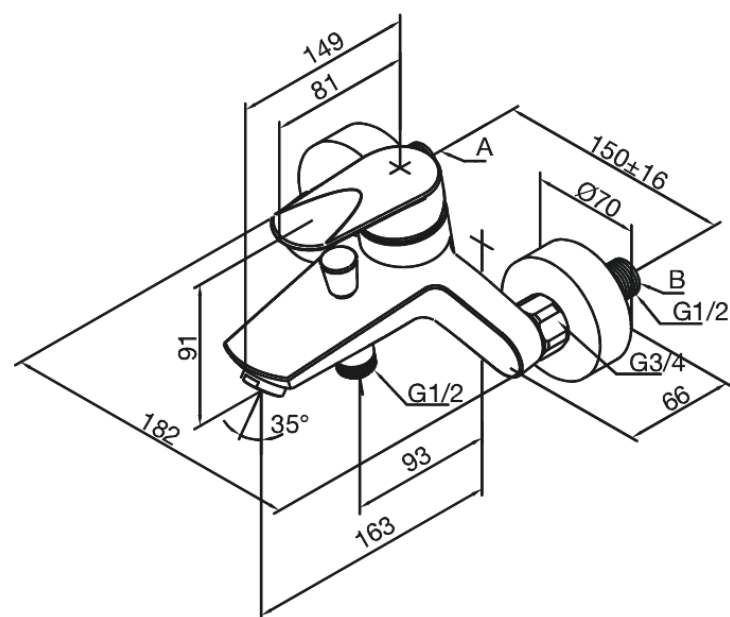

Funktionen

FM Mattsson Germany GmbH
Biedenkamp 3c, DE-21509 Glinde bei Hamburg

+31 854 018 788 info@damixa.de

Weitere Information auf <https://damixa.de>

damixa