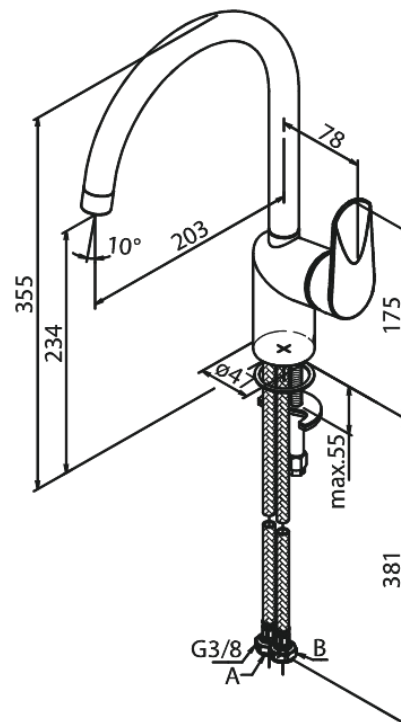

Funktionen

FM Mattsson Germany GmbH
Biedenkamp 3c, DE-21509 Glinde bei Hamburg

+31 854 018 788 info@damixa.de

Weitere Information auf <https://damixa.de>

damixa