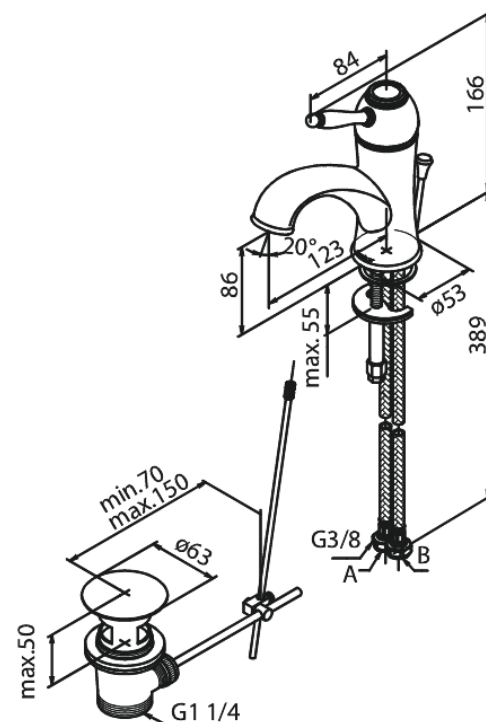

FM Mattsson Germany GmbH
Biedenkamp 3c, DE-21509 Glinde bei Hamburg

+31 854 018 788 info@damixa.de

Weitere Information auf <https://damixa.de>

damixa