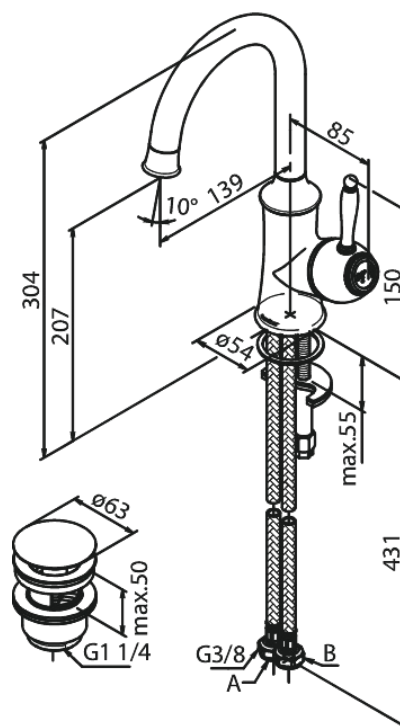

Funktionen

FM Mattsson Germany GmbH
Biedenkamp 3c, DE-21509 Glinde bei Hamburg

+31 854 018 788 info@damixa.de

Weitere Information auf <https://damixa.de>

damixa