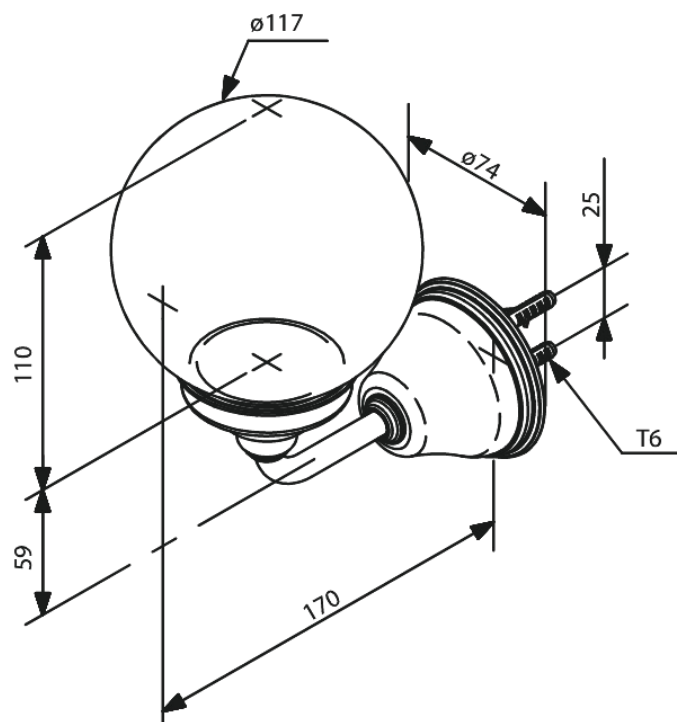

Produktbeschreibung:

Schutzart: IP 23 geprüft (Spitzwasser geschützt)
Leuchtmittel: maximal 40 W, E14 Sockel

FM Mattsson Germany GmbH
Biedenkamp 3c, DE-21509 Glinde bei Hamburg

+31 854 018 788 info@damixa.de

Weitere Information auf <https://damixa.de>

damixa