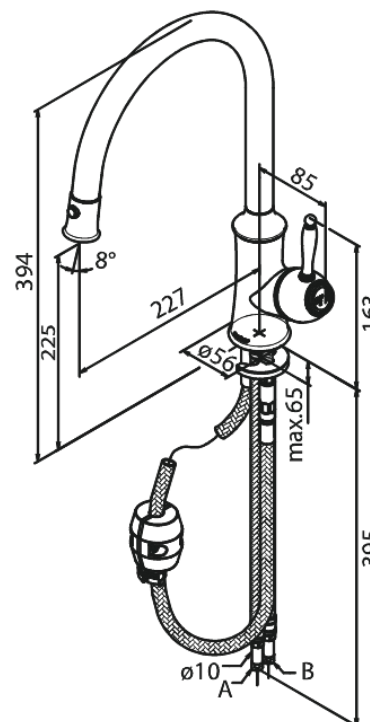

Tradition

Spültischarmatur

Art.-Nr. 371200000
Oberfläche: Chrom
Serien: Tradition

EAN 5708516817512

Produktbeschreibung:

Eingriffarmaturen
120° Schwenkbegrenzung
Keramikkartusche
Kaltstart
Rub-Clean Reinigungsfunktion
Verbrühschutz
Wasserverbrauch max.9 l/min
Eco-Save Wassersparfunktion
Umstellbare Geschirrbrause