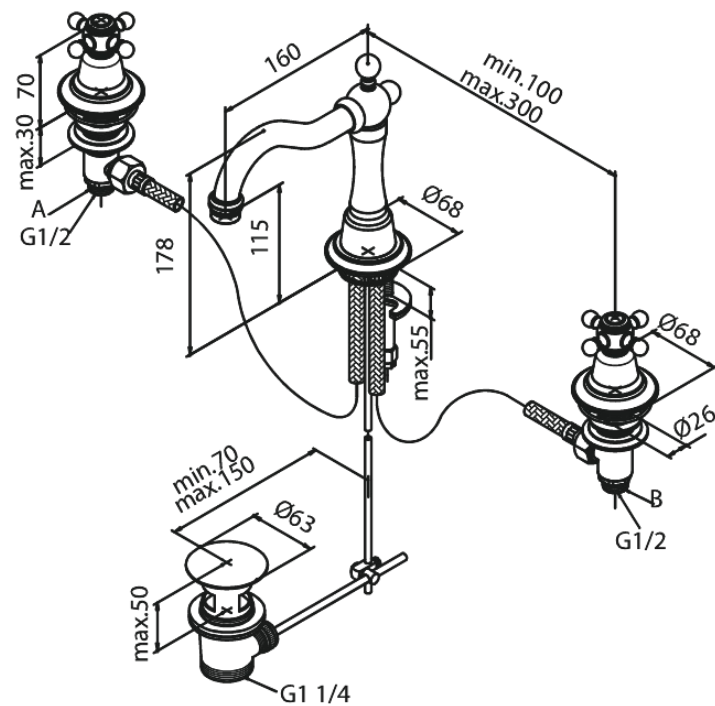

Tradition

Dreiloch-Waschtischarmatur

Art.-Nr. 370780000
Oberfläche: Chrom
Serien: Tradition

EAN 5708516559849

Produktbeschreibung:

Wasserverbrauch max.12 l/min
Inkl. Standard Ablaufgarnitur und Zugstange
Keramische Oberteile