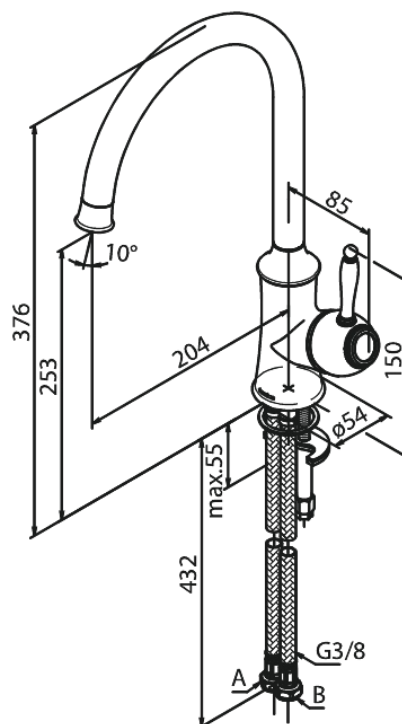

Funktionen

FM Mattsson Germany GmbH
Biedenkamp 3c, DE-21509 Glinde bei Hamburg

+31 854 018 788 info@damixa.de

Weitere Information auf <https://damixa.de>

damixa