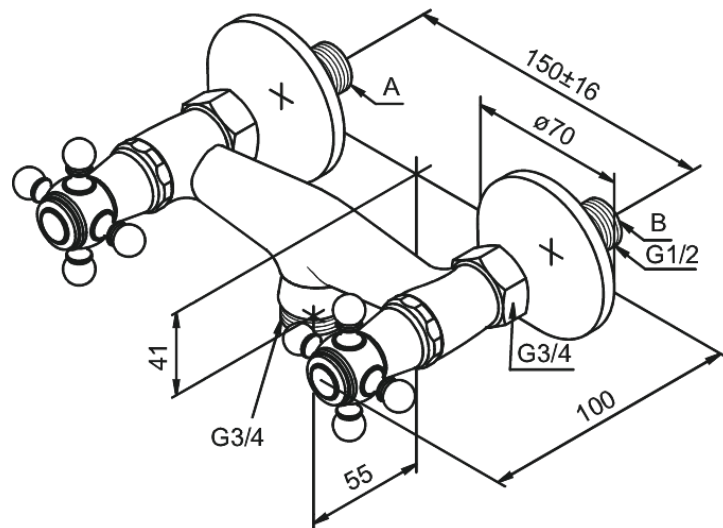

## Produktbeschreibung:

Zweigriffarmaturen  
Wasserverbrauch max. 19 l/min  
Ausläufe bitte separat bestellen (siehe Produkt Zubehör)  
3/4" Anschlussgewinde  
150 mm Stichmaß  
Inkl. 3/4" Rosetten und S-Anschlüsse  
Keramische Oberteile