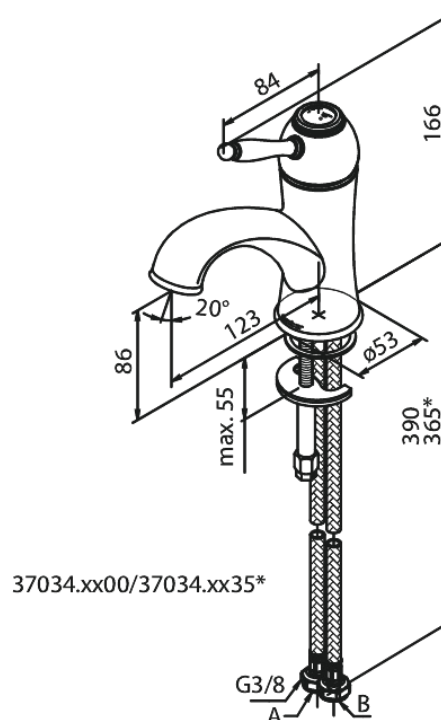

FM Mattsson Germany GmbH
Biedenkamp 3c, DE-21509 Glinde bei Hamburg

+31 854 018 788 info@damixa.de

Weitere Information auf <https://damixa.de>

damixa