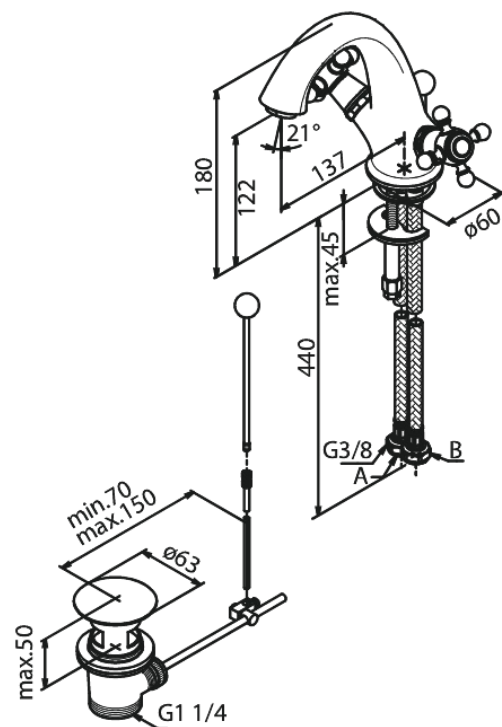

Tradition

Waschtischarmatur

Art.-Nr. 370290000
Oberfläche: Chrom
Serien: Tradition

EAN 5708516213055

Produktbeschreibung:

Zweigriffarmaturen
Wasserverbrauch max 10 l/min
Inkl. Standard Ablaufgarnitur und Zugstange
Keramische Oberteile