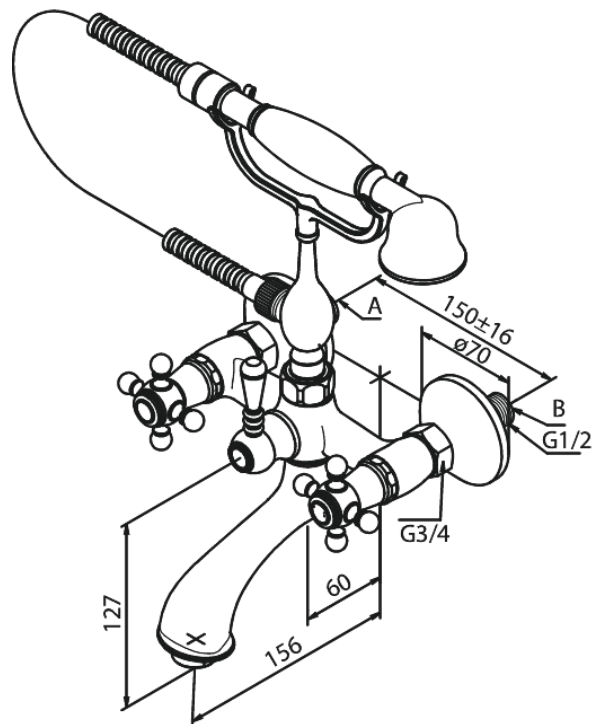

Funktionen

FM Mattsson Germany GmbH
Biedenkamp 3c, DE-21509 Glinde bei Hamburg

+31 854 018 788 info@damixa.de

Weitere Information auf <https://damixa.de>

damixa