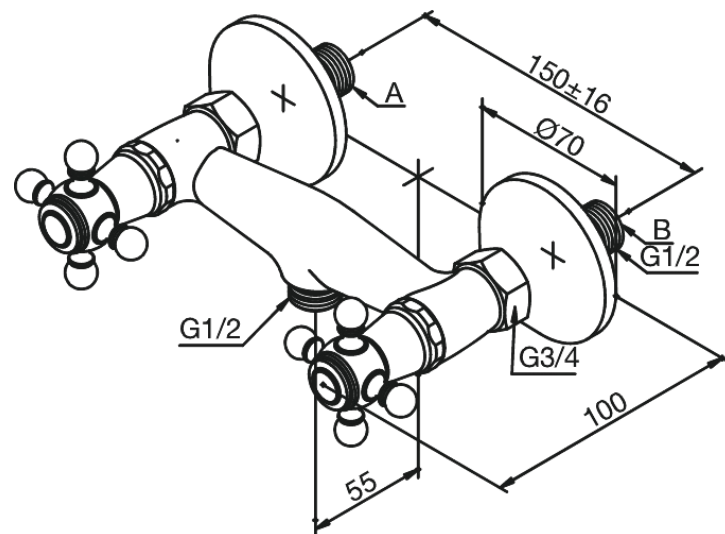

Tradition

Brausearmatur

Art.-Nr. 370210000
Oberfläche: Chrom
Serien: Tradition

EAN 5708516136248

Produktbeschreibung:

Wasserverbrauch max. 19 l/min
150 mm Stichmaß
Inkl. 3/4" Rosetten und S-Anschlüsse
1/2" Anschluss für Handbrause
Keramische Oberteile