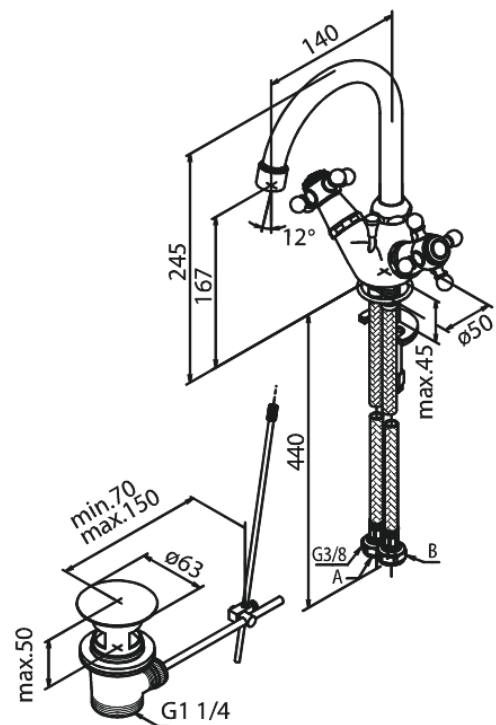

Tradition

Waschtischarmatur

Art.-Nr. 370200000
Oberfläche: Chrom
Serien: Tradition

EAN 5708516213000

Produktbeschreibung:

Zweigriffarmaturen
Wasserverbrauch max. 12 l/min
Inkl. Standard Ablaufgarnitur und Zugstange
Keramische Oberteile