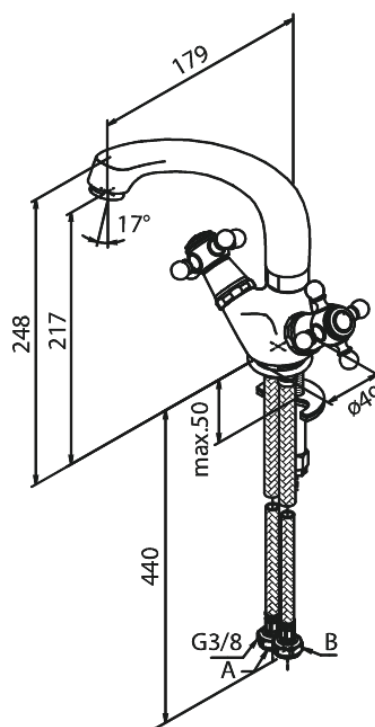

## Produktbeschreibung:

Zweigriffarmaturen  
Wasserverbrauch max. 12 l/min  
Keramische Oberteile

FM Mattsson Germany GmbH  
Biedenkamp 3c, DE-21509 Glinde bei Hamburg

+31 854 018 788 info@damixa.de

Weitere Information auf <https://damixa.de>