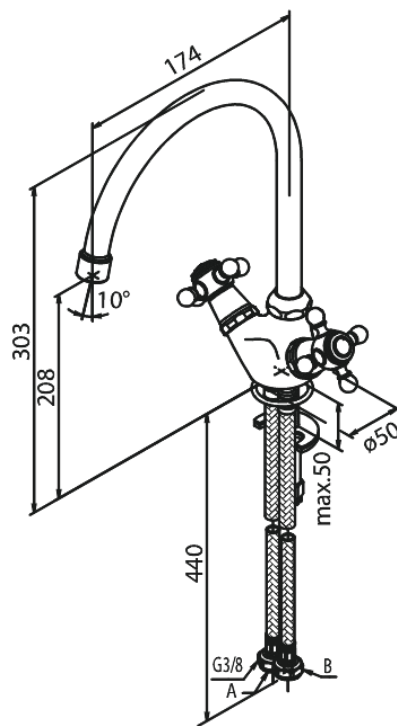

Produktbeschreibung:

Zweigriffarmaturen
Wasserverbrauch max. 12 l/min
Keramische Oberteile