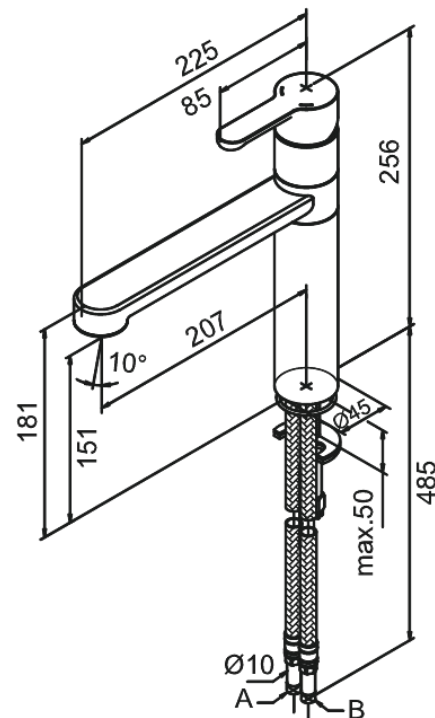

Funktionen

FM Mattsson Germany GmbH
Biedenkamp 3c, DE-21509 Glinde bei Hamburg

+31 854 018 788 info@damixa.de

Weitere Information auf <https://damixa.de>

damixa