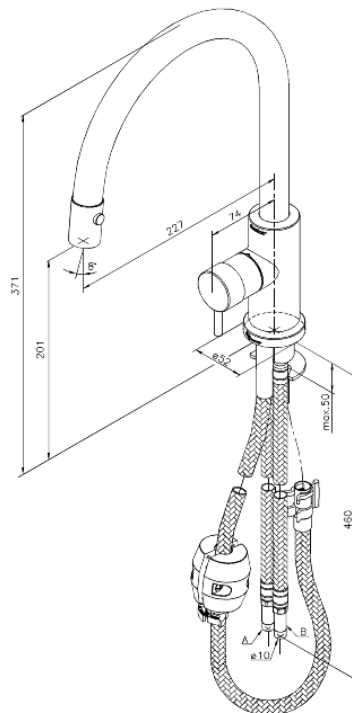

Eris

Spültischarmatur

Art.-Nr. 331476600
Oberfläche: Steel (66 - old)
Serien: Eris

EAN 5708516675327

Produktbeschreibung:

Eingriffarmaturen
120° Schwenkbegrenzung
Keramikkartusche
Rub-Clean Reinigungsfunktion
Wasserverbrauch max.9 l/min
Umstellbare Geschirrbrause
Griff kann individuell positioniert werden (vorne, links- oder rechts)