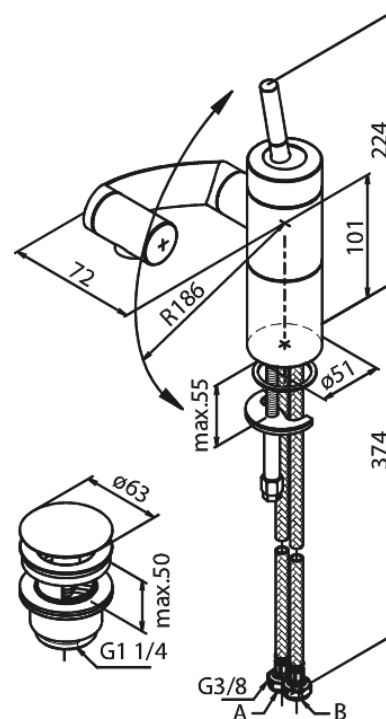

Funktionen

360°

FM Mattsson Germany GmbH
Biedenkamp 3c, DE-21509 Glinde bei Hamburg

+31 854 018 788 info@damixa.de

Weitere Information auf <https://damixa.de>

damixa