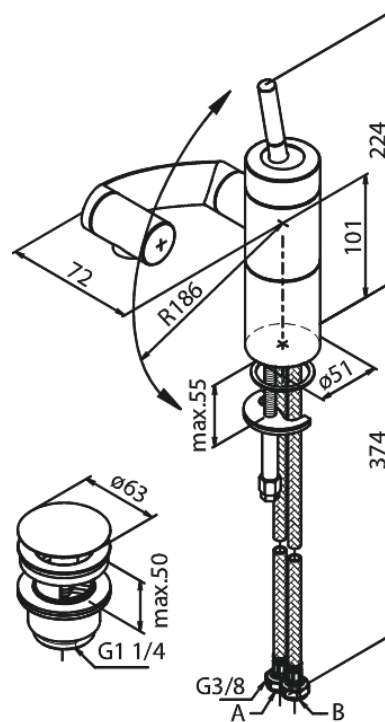

Funktionen

360°

FM Mattsson Germany GmbH
Biedenkamp 3c, DE-21509 Glinde bei Hamburg

+31 854 018 788 info@damixa.de

Weitere Information auf <https://damixa.de>

damixa