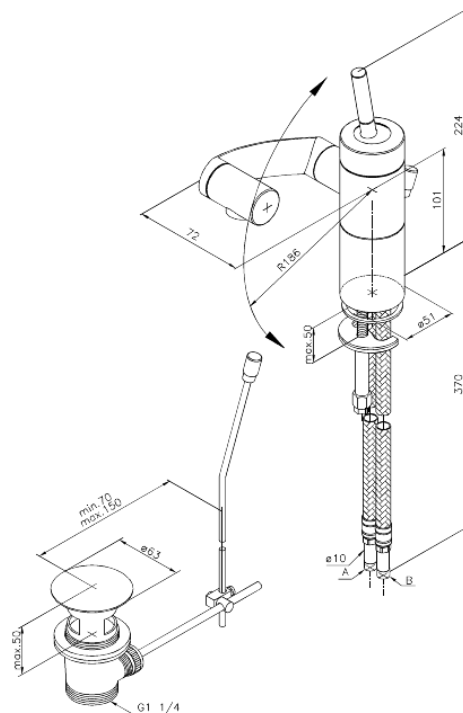

FM Mattsson Germany GmbH
Biedenkamp 3c, DE-21509 Glinde bei Hamburg

+31 854 018 788 info@damixa.de

Weitere Information auf <https://damixa.de>

damixa