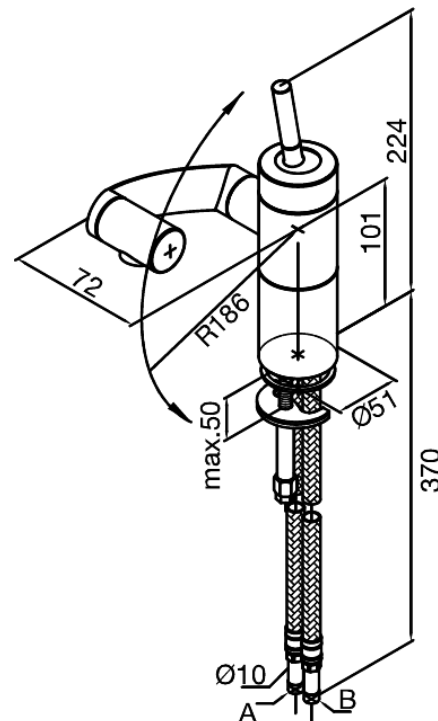

Funktionen

FM Mattsson Germany GmbH
Biedenkamp 3c, DE-21509 Glinde bei Hamburg

+31 854 018 788 info@damixa.de

Weitere Information auf <https://damixa.de>

damixa