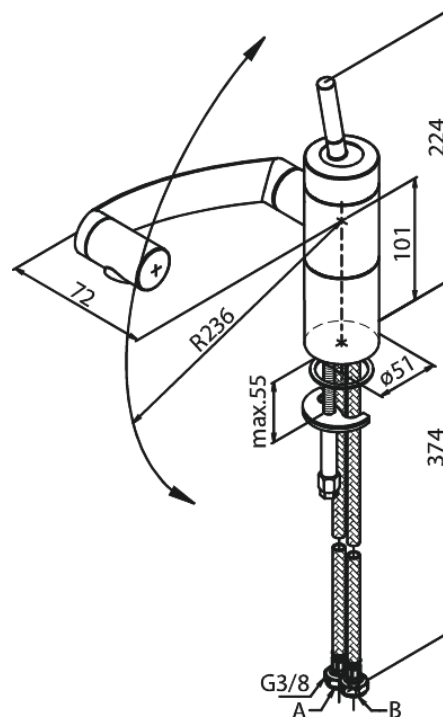

Funktionen

FM Mattsson Germany GmbH
Biedenkamp 3c, DE-21509 Glinde bei Hamburg

+31 854 018 788 info@damixa.de

Weitere Information auf <https://damixa.de>

damixa