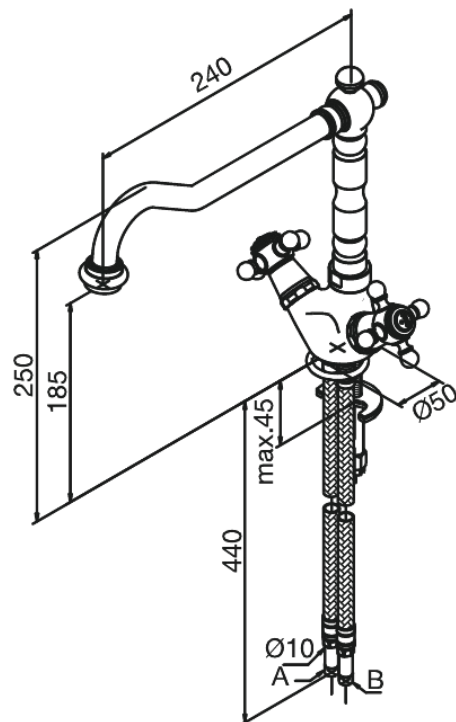

Tradition

Spültischarmatur

Art.-Nr. 240000000
Oberfläche: Chrom
Serien: Tradition

EAN 5708516135944

Produktbeschreibung:

Zweigriffarmaturen
Keramische Oberteile

FM Mattsson Germany GmbH
Biedenkamp 3c, DE-21509 Glinde bei Hamburg