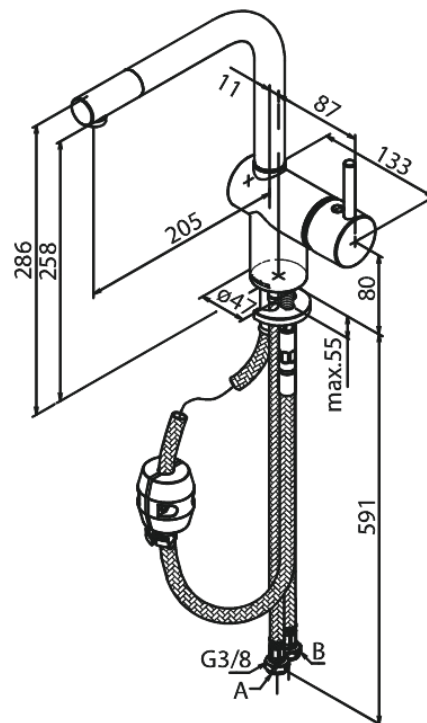

Merkur

Spültischarmatur

Art.-Nr. 181210000
Oberfläche: Chrom
Serien: Merkur

EAN 5708516736509

Produktbeschreibung:

Eingriffarmaturen
120° Schwenkbegrenzung
Keramikkartusche
Kaltstart
Rub-Clean Reinigungsfunktion
Verbrühschutz
Wasserverbrauch max.11 l/min
Eco-Save Wassersparfunktion