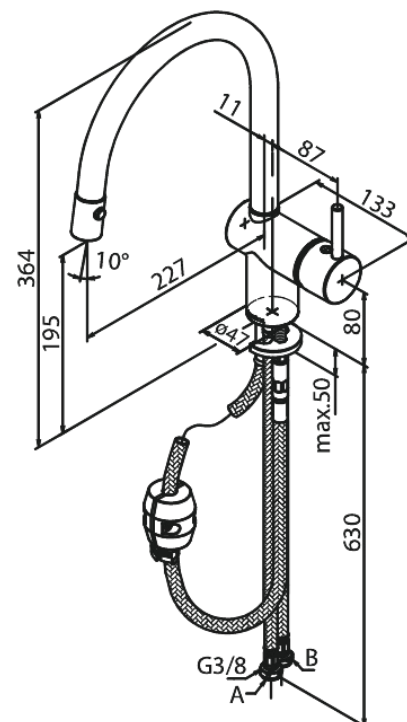

Merkur

Spültischarmatur

Art.-Nr. 181200000
Oberfläche: Chrom
Serien: Merkur

EAN 5708516733676

Produktbeschreibung:

Eingriffarmaturen
120° Schwenkbegrenzung
Keramikkartusche
Kaltstart
Rub-Clean Reinigungsfunktion
Verbrühschutz
Wasserverbrauch max. 11 l/min
Eco-Save Wassersparfunktion
Umstellbare Geschirrbrause