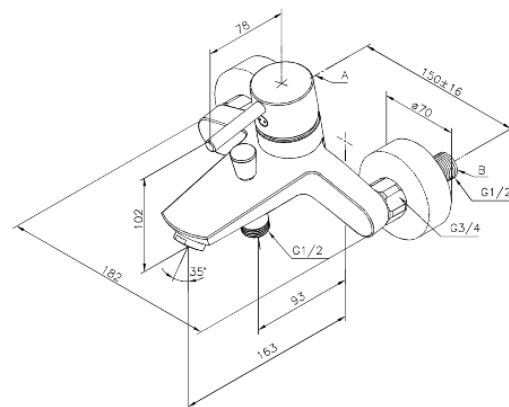

FM Mattsson Germany GmbH
Biedenkamp 3c, DE-21509 Glinde bei Hamburg

+31 854 018 788 info@damixa.de

Weitere Information auf <https://damixa.de>

damixa