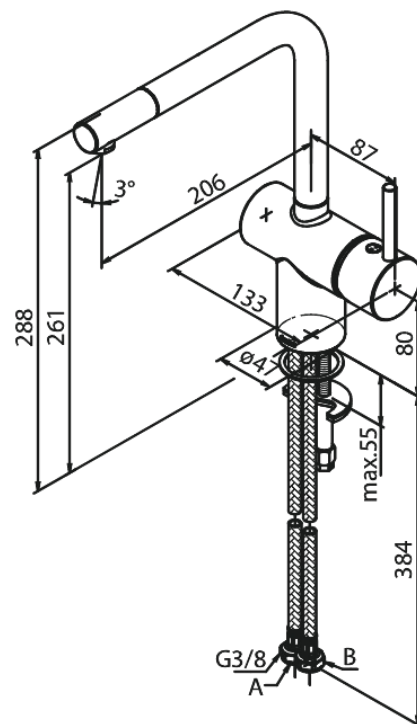

Funktionen

FM Mattsson Germany GmbH
Biedenkamp 3c, DE-21509 Glinde bei Hamburg

+31 854 018 788 info@damixa.de

Weitere Information auf <https://damixa.de>

damixa