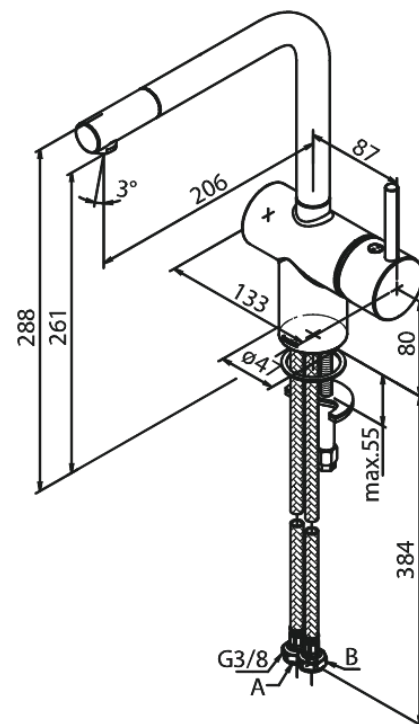

Funktionen

FM Mattsson Germany GmbH
Biedenkamp 3c, DE-21509 Glinde bei Hamburg

+31 854 018 788 info@damixa.de

Weitere Information auf <https://damixa.de>

damixa