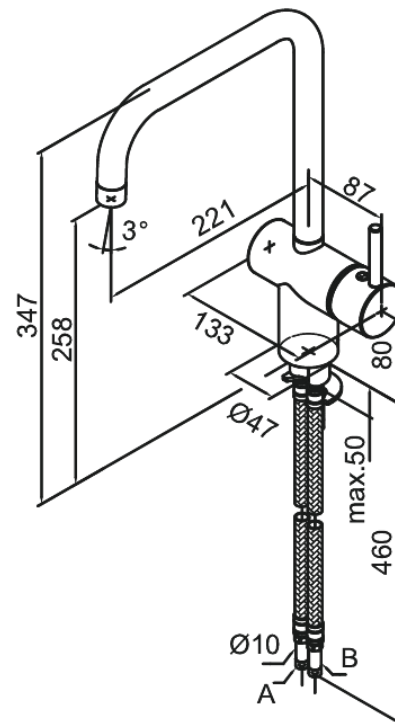

Funktionen

FM Mattsson Germany GmbH
Biedenkamp 3c, DE-21509 Glinde bei Hamburg

+31 854 018 788 info@damixa.de

Weitere Information auf <https://damixa.de>

damixa