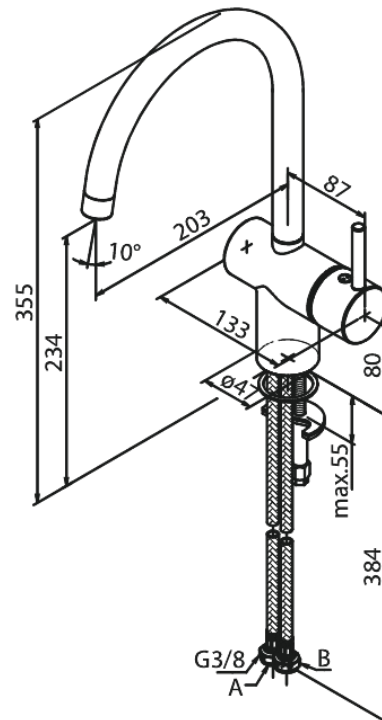

FM Mattsson Germany GmbH
Biedenkamp 3c, DE-21509 Glinde bei Hamburg

+31 854 018 788 info@damixa.de

Weitere Information auf <https://damixa.de>

damixa