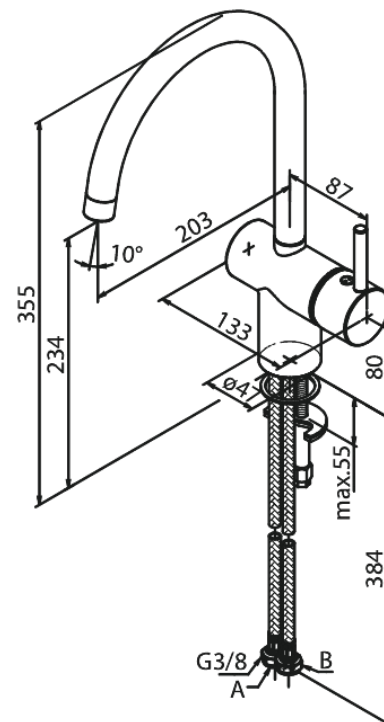

FM Mattsson Germany GmbH
Biedenkamp 3c, DE-21509 Glinde bei Hamburg

+31 854 018 788 info@damixa.de

Weitere Information auf <https://damixa.de>

damixa