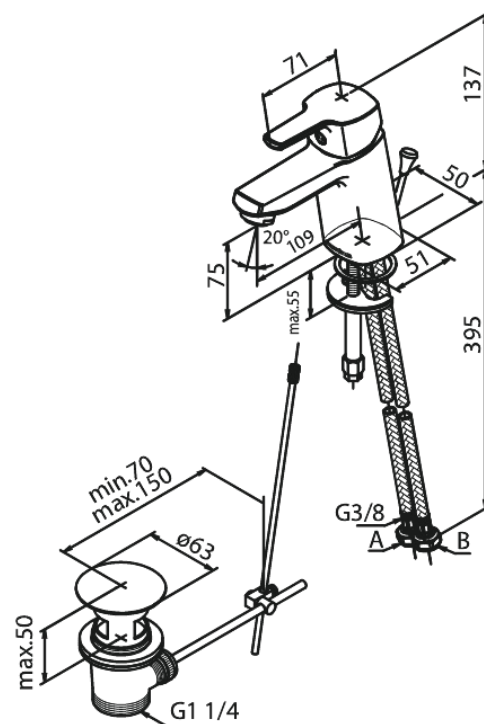

Funktionen

FM Mattsson Germany GmbH
Biedenkamp 3c, DE-21509 Glinde bei Hamburg

+31 854 018 788 info@damixa.de

Weitere Information auf <https://damixa.de>

damixa