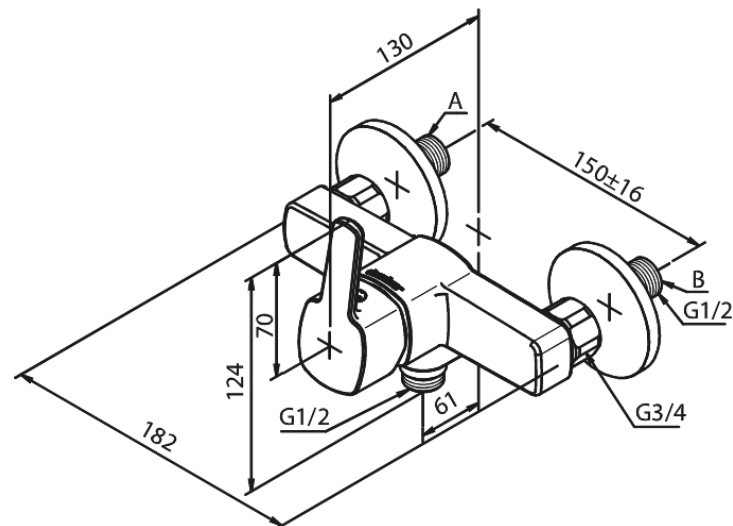

FM Mattsson Germany GmbH
Biedenkamp 3c, DE-21509 Glinde bei Hamburg

+31 854 018 788 info@damixa.de

Weitere Information auf <https://damixa.de>

damixa