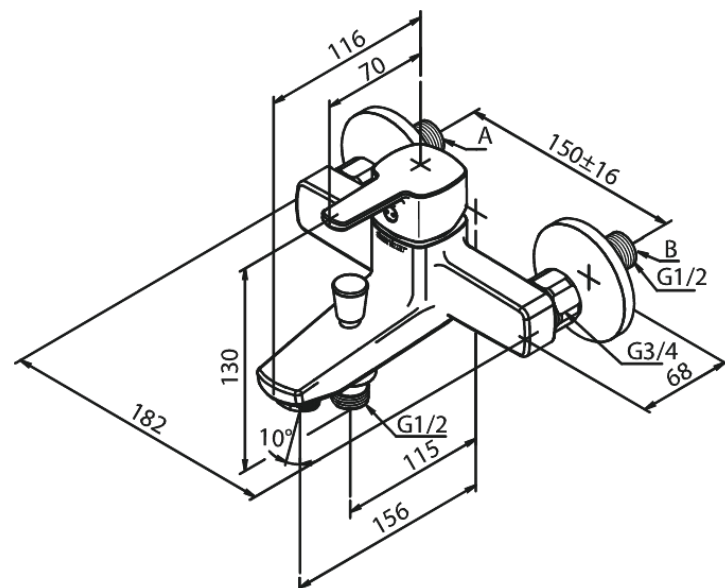

Funktionen

FM Mattsson Germany GmbH
Biedenkamp 3c, DE-21509 Glinde bei Hamburg

+31 854 018 788 info@damixa.de

Weitere Information auf <https://damixa.de>

damixa