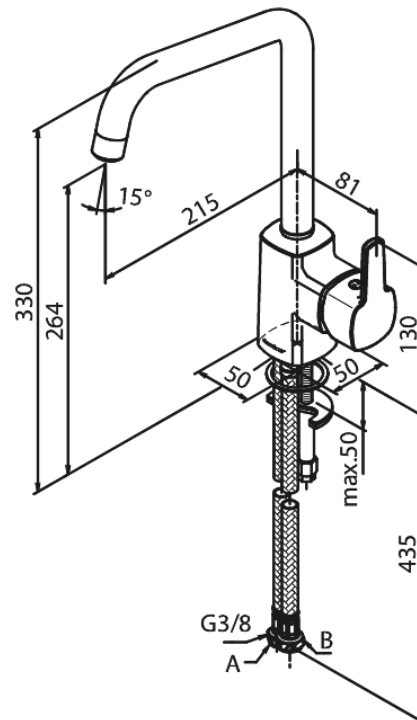

Funktionen

FM Mattsson Germany GmbH
Biedenkamp 3c, DE-21509 Glinde bei Hamburg

+31 854 018 788 info@damixa.de

Weitere Information auf <https://damixa.de>

damixa