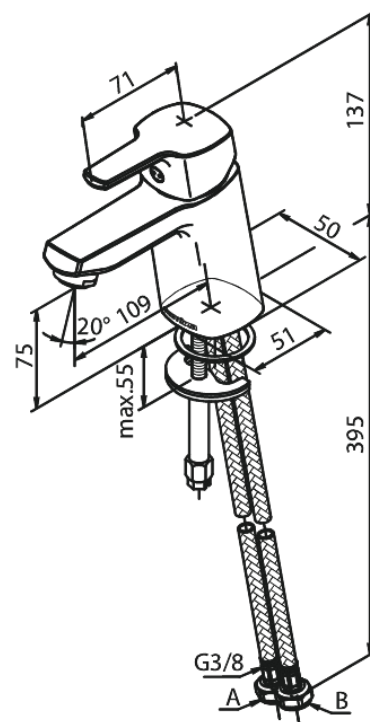

Funktionen

FM Mattsson Germany GmbH
Biedenkamp 3c, DE-21509 Glinde bei Hamburg

+31 854 018 788 info@damixa.de

Weitere Information auf <https://damixa.de>

damixa