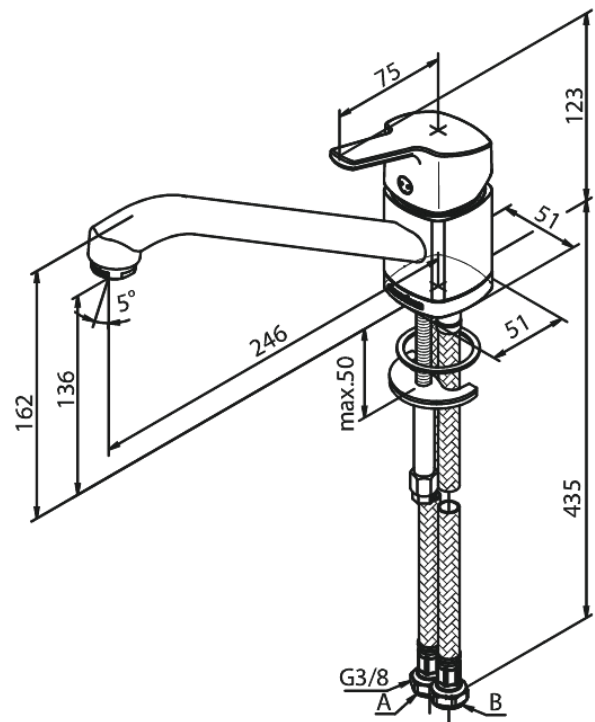

Funktionen

FM Mattsson Germany GmbH
Biedenkamp 3c, DE-21509 Glinde bei Hamburg

+31 854 018 788 info@damixa.de

Weitere Information auf <https://damixa.de>

damixa