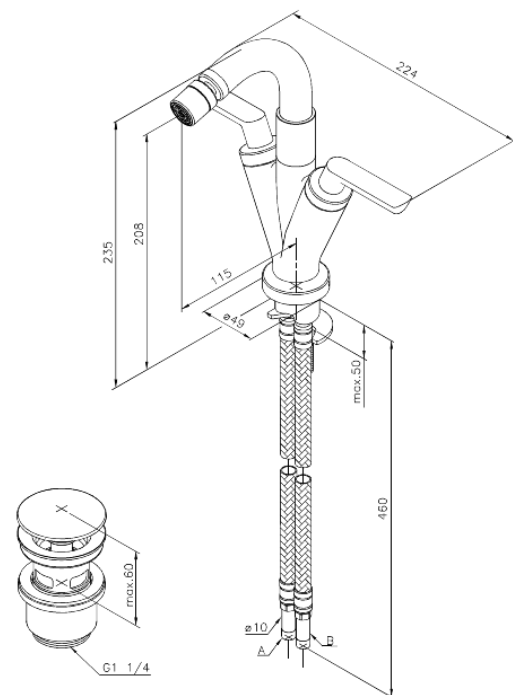

Funktionen

FM Mattsson Germany GmbH
Biedenkamp 3c, DE-21509 Glinde bei Hamburg

+31 854 018 788 info@damixa.de

Weitere Information auf <https://damixa.de>

damixa