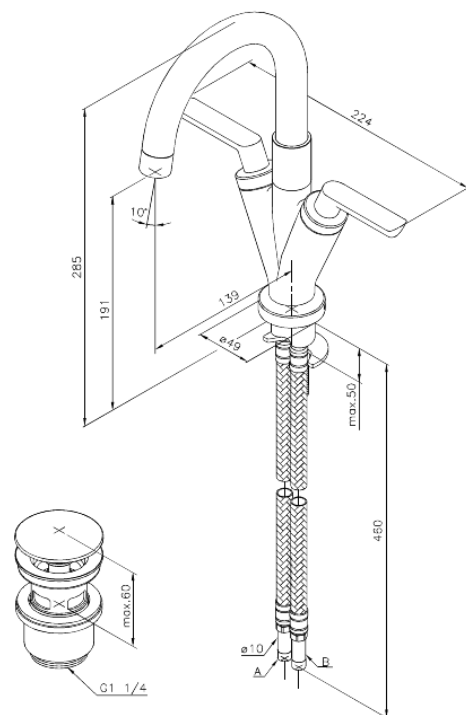

Funktionen

FM Mattsson Germany GmbH
Biedenkamp 3c, DE-21509 Glinde bei Hamburg

+31 854 018 788 info@damixa.de

Weitere Information auf <https://damixa.de>

damixa