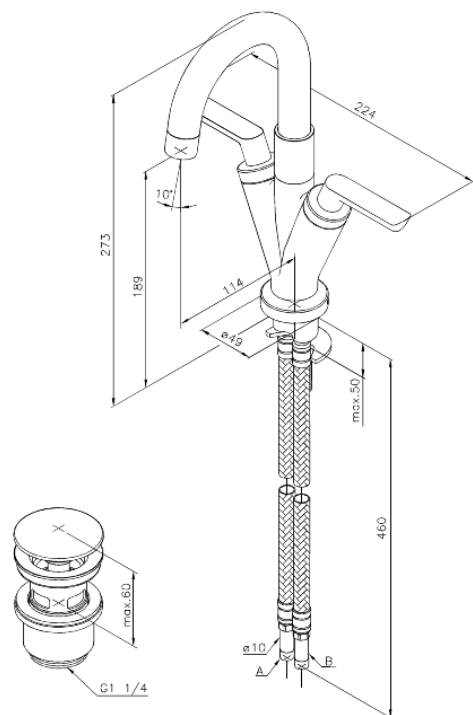

Funktionen

FM Mattsson Germany GmbH
Biedenkamp 3c, DE-21509 Glinde bei Hamburg

+31 854 018 788 info@damixa.de

Weitere Information auf <https://damixa.de>

damixa