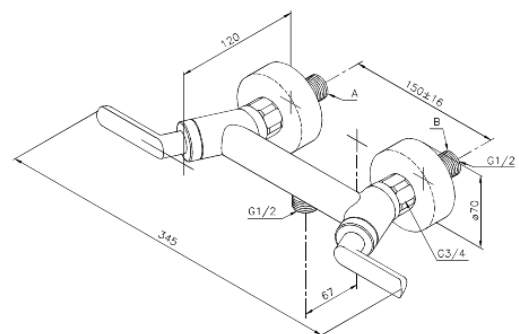

FM Mattsson Germany GmbH
Biedenkamp 3c, DE-21509 Glinde bei Hamburg

+31 854 018 788 info@damixa.de

Weitere Information auf <https://damixa.de>

damixa