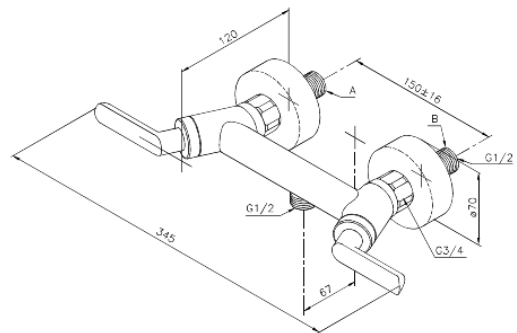

FM Mattsson Germany GmbH
Biedenkamp 3c, DE-21509 Glinde bei Hamburg

+31 854 018 788 info@damixa.de

Weitere Information auf <https://damixa.de>

damixa