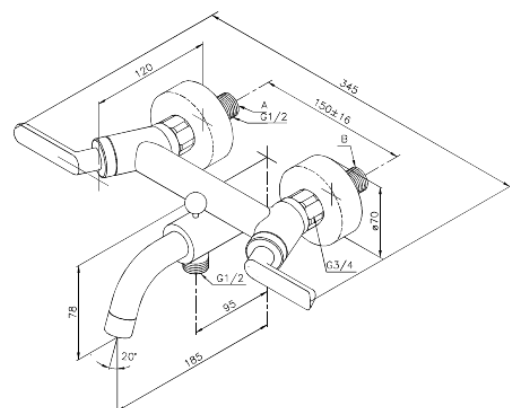

FM Mattsson Germany GmbH
Biedenkamp 3c, DE-21509 Glinde bei Hamburg

+31 854 018 788 info@damixa.de

Weitere Information auf <https://damixa.de>

damixa