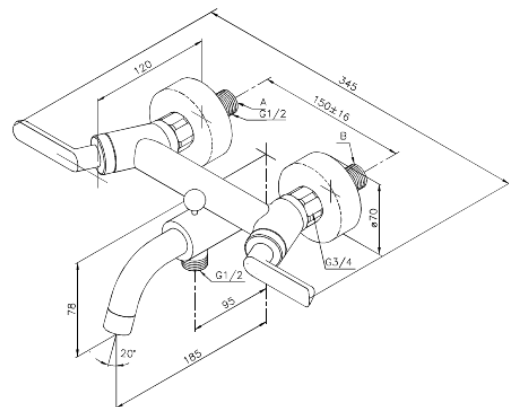

FM Mattsson Germany GmbH
Biedenkamp 3c, DE-21509 Glinde bei Hamburg

+31 854 018 788 info@damixa.de

Weitere Information auf <https://damixa.de>

damixa