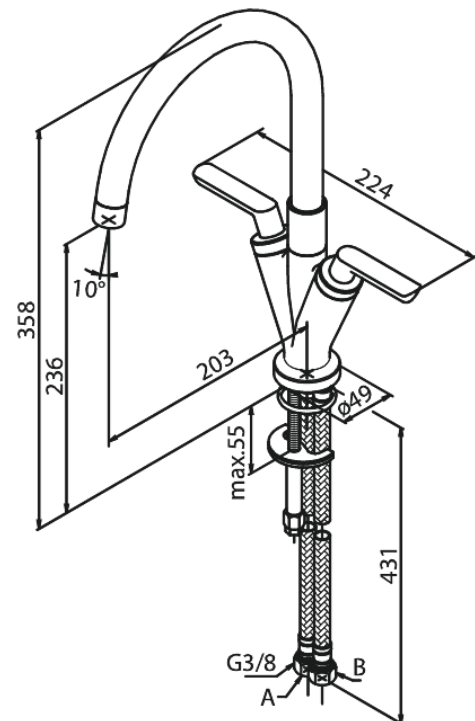

FM Mattsson Germany GmbH
Biedenkamp 3c, DE-21509 Glinde bei Hamburg

+31 854 018 788 info@damixa.de

Weitere Information auf <https://damixa.de>

damixa