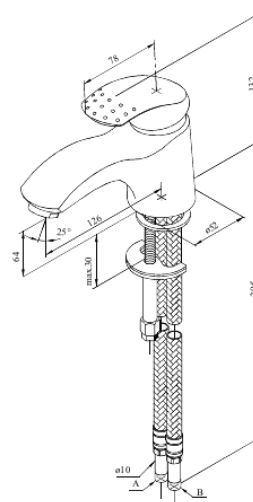

Funktionen

FM Mattsson Germany GmbH
Biedenkamp 3c, DE-21509 Glinde bei Hamburg

+31 854 018 788 info@damixa.de

Weitere Information auf <https://damixa.de>

damixa